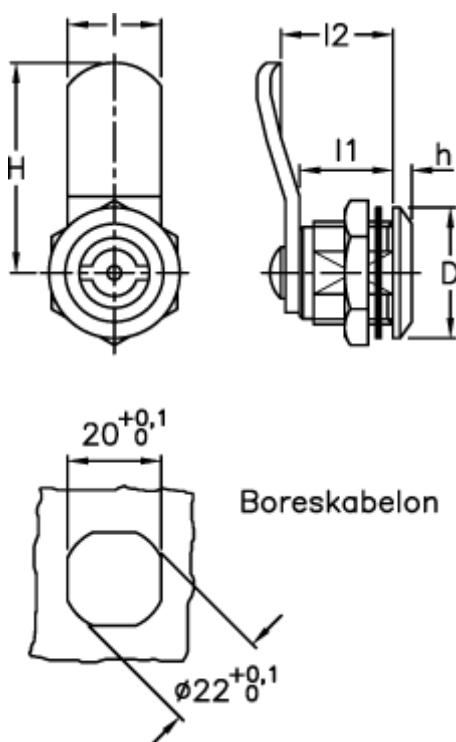

Varenummer: 2310421321
Beskrivelse: E+G Pallås m/specialnøgle
CQ/A-45-30

Mål

$D = 28$

$H = 45$

$h = 4$

$l = 20$

$l_1 = 20$

$l_2 = 30$